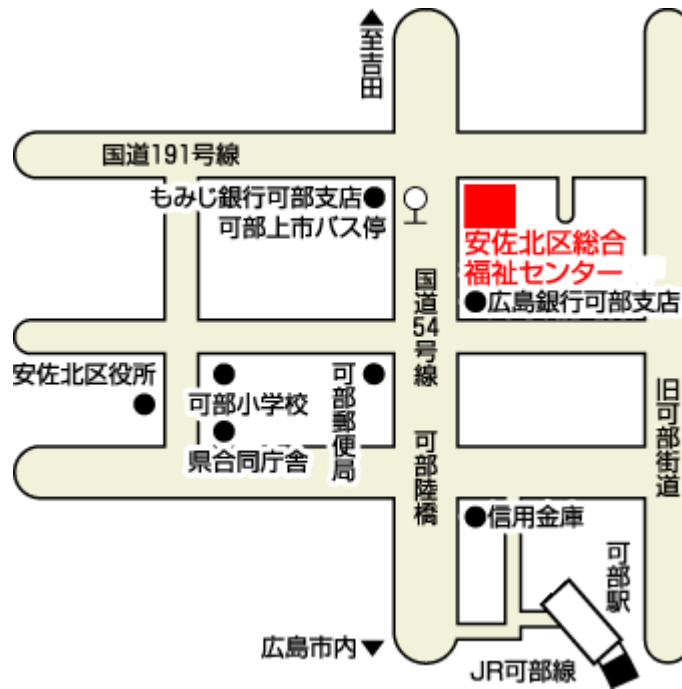

安佐北区総合福祉センター 案内図

【交通案内】

□ J R (可部線) 「可部」駅下車 徒歩約15分

□ バス

広電バス (豊平・琴谷線、今吉田線、上根・吉田線、三段峡線) 広島交通バス (飯室・勝木線、大林・桐陽台線) 中国 J R バス (大畑線)	}	「可部上市」バス停下車 徒歩約1分
--	---	----------------------