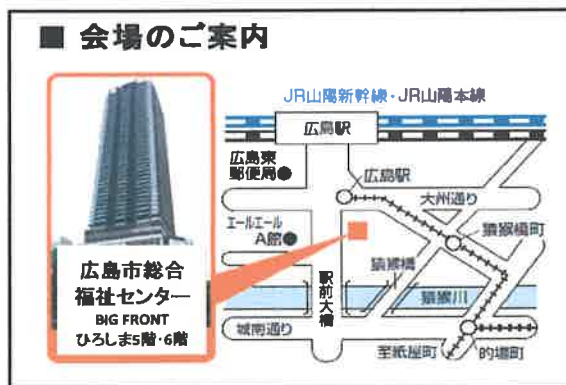

平成30年度

入場無料

広島市シニア大学祭

～大学祭 固い絆と 広がる笑顔～

とき/平成30年10月27日(土)・28日(日)
午前10時 ～ 午後3時

ところ/広島市総合福祉センター
BIG FRONT ひろしま 5階・6階
広島市南区松原町5番1号 TEL 264-6404

<大学祭催し物> お楽しみ抽選会もあります!

- 芸能発表 コーラス・舞踊・吟詠・リズム体操・歌謡曲・民謡・楽器演奏・他
- 作品展示 絵画・水墨画・写真・書道・俳句・七宝焼・パソコン
- 販売コーナー 野菜・くだもの・クッキー・雑貨・乾物
- 食堂 豚汁・むすび・具入りいなり・おはぎ 午後2時30分まで
喫茶室も用意しています
- バザー 午前11時30分～午後1時30分 6階ボランティア研修室

「プレ大学祭」

広島駅南口地下広場 10月26日(金) 午前12時～午後5時
・フラメンコ/フラダンス/フォークダンス/コーラス 等
お楽しみ一杯です。皆様、こちらにも是非参加ください!

主催 広島市シニア大学祭実行委員会・社会福祉法人広島市社会福祉協議会
後援 広島市