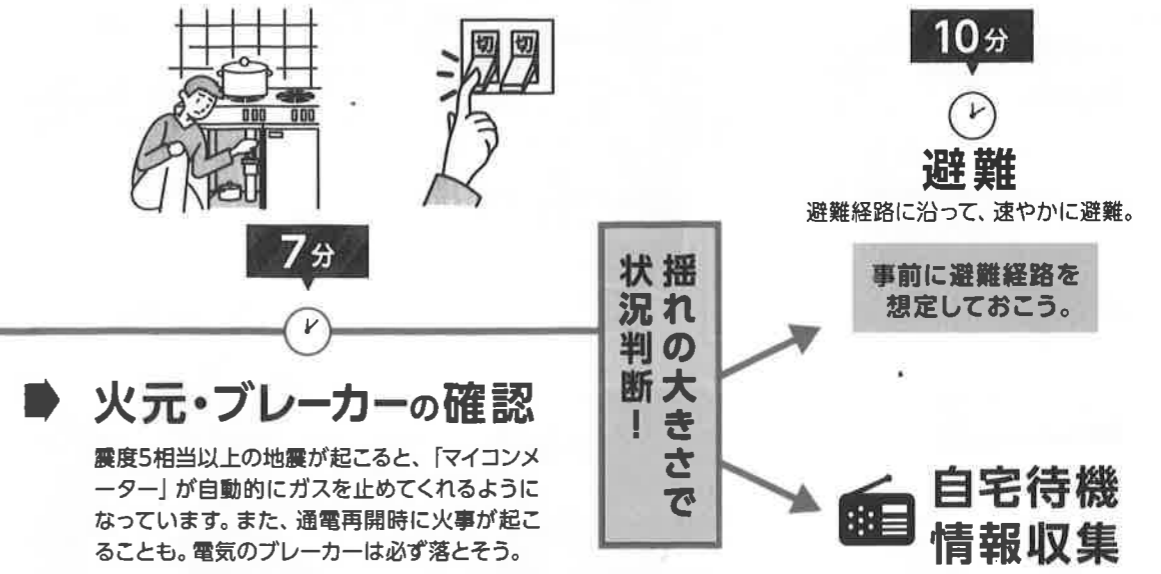

これからも千田地区の伝統行事の継承に努めて参りますので、引き続きお力添えの程よろしくお願ひ申し上げます。

地震 災害はいつどこで起こるか分かりません

揺れを感じたときの10分間行動の例

地震発生時は、自分の置かれている状況がつかめず、混乱しがち。まずは自分と家族の身を最優先に守ろう。これはあくまで行動の一例。そのときの状況によって判断しよう。

緊急地震速報の仕組み

気象庁は、震源近くで初期微動(P波)を検知すると、ただちに緊急地震速報を発信します。直下型地震の場合は、緊急地震速報が届いてから、家や家具が倒れるような強い揺れ(主要動)が到達するまでの時間が短いため、非常に危険です。

提供:一般財団法人消防科学総合センター

- 地震で怖いのは火事。揺れがおさまったら火元をチェックしよう。**
- ガスコンロ
 - ストープ
 - タバコ
- その他に火が出る想定場所 ()
- 水道の元栓もチェックしよう!**
- 水道の元栓
- 地震で水道管が損傷したり、断水後、復旧した際に、洗濯機などから急に漏水し、水浸しになったりすることがあります。

地震発生後は、火が広がる恐れが。自宅が安全と判断した場合も、いつでも避難できるように準備しておこう。また、地震発生時は情報が錯綜しています。うわさなどに惑わされず、正しい判断ができるよう、ラジオなどで正確な情報を収集しよう。