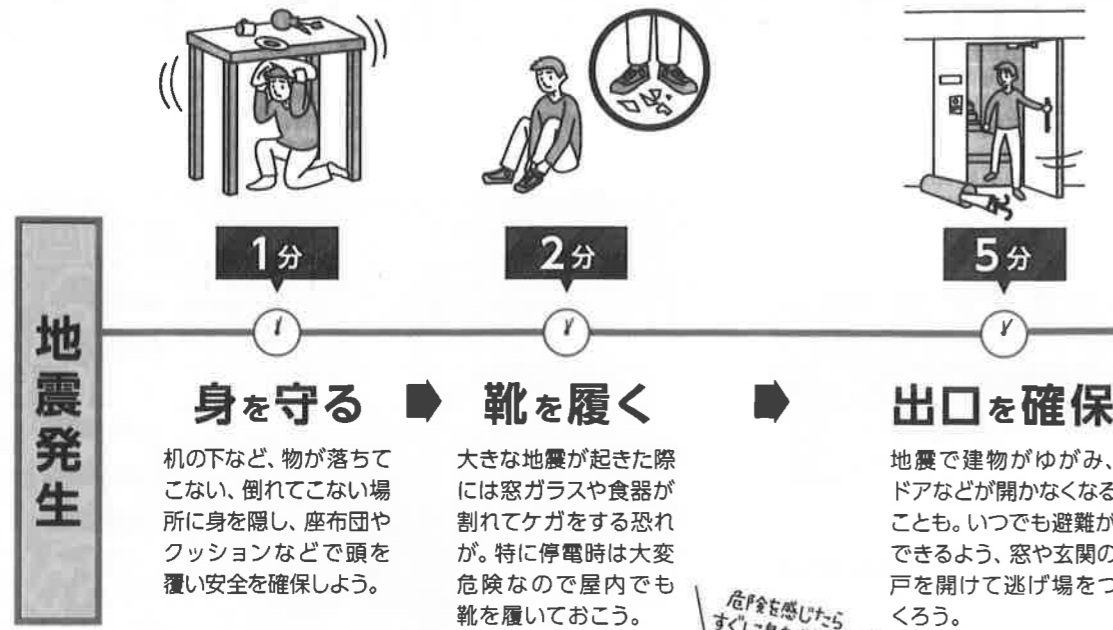

これからも千田地区の伝統行事の継承に努めて参りますので、引き続きお力添えの程よろしくお願ひ申し上げます。

地震 災害はいつどこで起こるか分かりません

揺れを感じたときの10分間行動の例

地震発生時は、自分の置かれている状況がつかめず、混乱しがち。まずは自分と家族の身を最優先に守ろう。これはあくまで行動の一例。そのときの状況によって判断しよう。

緊急地震速報の仕組み

気象庁は、震源近くで初期微動(P波)を検知すると、ただちに緊急地震速報を発信します。直下型地震の場合は、緊急地震速報が届いてから、家や家具が倒れるような強い揺れ(主要動)が到達するまでの時間が短いため、非常に危険です。

提供:一般財団法人消防科学総合センター

- 地震で怖いのは火事。揺れがおさまったら火元をチェックしよう。**
- ガスコンロ
 - ストープ
 - タバコ
- その他に火が出る想定場所 ()
- 水道の元栓もチェックしよう!**
- 水道の元栓
- 地震で水道管が損傷したり、断水後、復旧した際に、洗濯機などから急に漏水し、水浸しになったりすることがあります。

地震発生後は、火が広がる恐れが。自宅が安全と判断した場合も、いつでも避難できるように準備しておこう。また、地震発生時は情報が錯綜しています。うわさなどに惑わされず、正しい判断ができるよう、ラジオなどで正確な情報を収集しよう。

こんな時は…

- トイレの場合** 閉じ込められる危険性が高いので揺れを感じたらドアを開けておこう。すぐに逃げられるよう、廊下や玄関など安全な場所に移動!
- 浴室の場合** 裸でいるため、鏡や電球が割れてケガをしやすく危険。洗面器などで頭を保護し、すぐに浴室から出て安全な場所に移動しよう。

千田学区体育協会 会長
河野 貢

平素より千田学区体育協会の事業運営に多大なる御理解と御協力を賜り厚く御礼を申し上げます。この度「千田地区社協だより」に千田学区体育協会の部紹介を掲載していただく事になりました。現在部としては9部が活動しています。各部共、スポーツを通じて健康・体力づくり及び部員同志の交流・親睦に努め、楽しく活動をしています。今後も、地域の皆様との連携を図りながら、頑張っていく所存でございます。皆様の御協力を宜しくお願い致します。